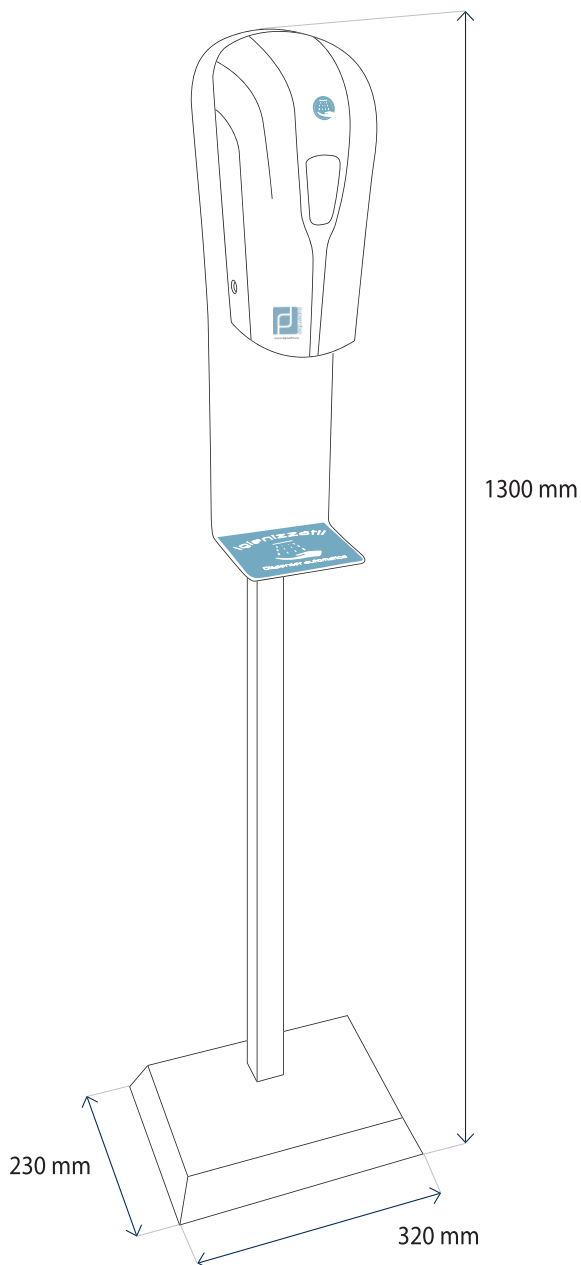

smart spray

COLONNINA IGIENIZZANTE SPRAY

- ✓ Non gocciola
- ✓ Non macchia
- ✓ Non rovina i pavimenti
- ✓ ...e consuma pochissimo!

Igienizzarsi
diventerà
un piacere!

- L'erogazione si attiva senza contatto, avvicinando le mani, per evitare infezioni incrociate.
- **Spray technology:** nessun gocciolamento, quantità di igienizzante controllata, asciugatura delle mani rapida e senza residui.
- Ideale per luoghi ad alto afflusso di persone (*studi medici, hotel, uffici, negozi, officine ecc.*).

www.dquadro.eu • info@dquadro.eu • tel. +39 3518054533

smart spray

Dimensioni e Autonomia

Dimensioni [L x H x P]: 320 mm x 1300 mm x 230 mm

Peso: ~ 5,3 kg

Alimentazione a batteria: 8 AA*

Capacità serbatoio: 1 lt